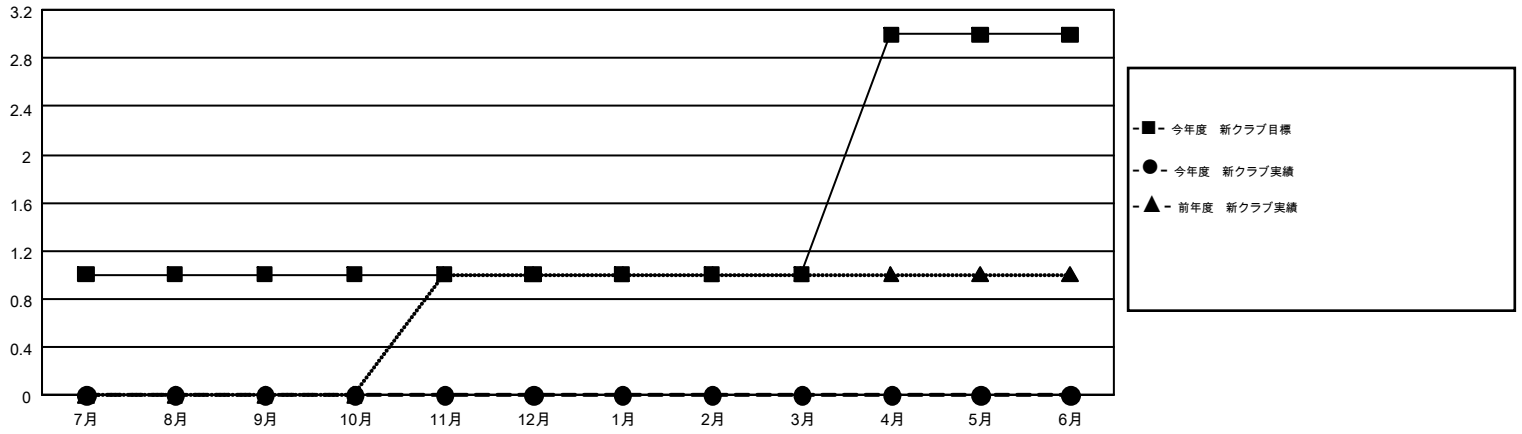

GMT MONTHLY MEMBERSHIP PROGRESS REPORT

Results as of: 2/28/2019

Multiple District 331

LOCATION: JAPAN

GMT: MASAYOSHI MARUYAMA, YASUHISA NAKAMURA

GMT会則地域 5

クラブ				名			
結果: 2018-2019				結果: 2018-2019			
四半期	新クラブ目標	新クラブ	解散クラブ	四半期	会員純増目標	会員増強実績	退会者(転籍を含む)実際
7月/8月/9月	1	0	0	7月/8月/9月	115	203	105
10月/11月/12月	0	0	1	10月/11月/12月	85	79	119
1月/2月/3月	0	0	0	1月/2月/3月	60	51	50
4月/5月/6月	2	0	0	4月/5月/6月	80	0	0

新クラブ目標及び実績累計

会員目標及び実績累計

解散クラブ: 1	132 CLUBS OF 204 一名以上の新会員を登録	男女別 男性 5,754 (80.15%) 女性 1,425 (19.85%)
退会者 物故会員 46 クラブ解散 13 その他 215 合計 274	会員累計データを見るには、ここをクリック	世帯主/家族会員合計 2,260 国際会費半額の家族会員 1,214