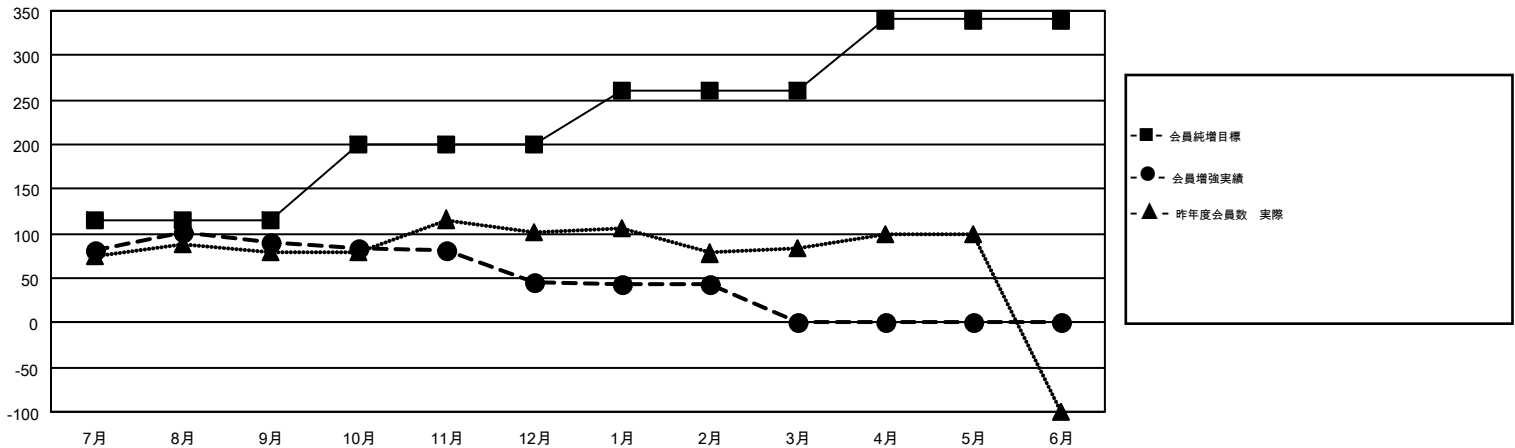

GMT MONTHLY MEMBERSHIP PROGRESS REPORT

Results as of: 2/28/2019

Multiple District 331

LOCATION: JAPAN

GMT: MASAYOSHI MARUYAMA, YASUHISA NAKAMURA

GMT会則地域 5

クラブ				名			
結果: 2018-2019				結果: 2018-2019			
四半期	新クラブ目標	新クラブ	解散クラブ	四半期	会員純増目標	会員増強実績	退会者(転籍を含む)実際
7月/8月/9月	1	0	0	7月/8月/9月	115	203	105
10月/11月/12月	0	0	1	10月/11月/12月	85	79	119
1月/2月/3月	0	0	0	1月/2月/3月	60	51	50
4月/5月/6月	2	0	0	4月/5月/6月	80	0	0

新クラブ目標及び実績累計

会員目標及び実績累計

解散クラブ: 1	132 CLUBS OF 204 一名以上の新会員を登録	男女別 男性 5,754 (80.15%) 女性 1,425 (19.85%)
退会者 物故会員 46 クラブ解散 13 その他 215 合計 274	会員累計データを見るには、ここをクリック	世帯主/家族会員合計 2,260 国際会費半額の家族会員 1,214